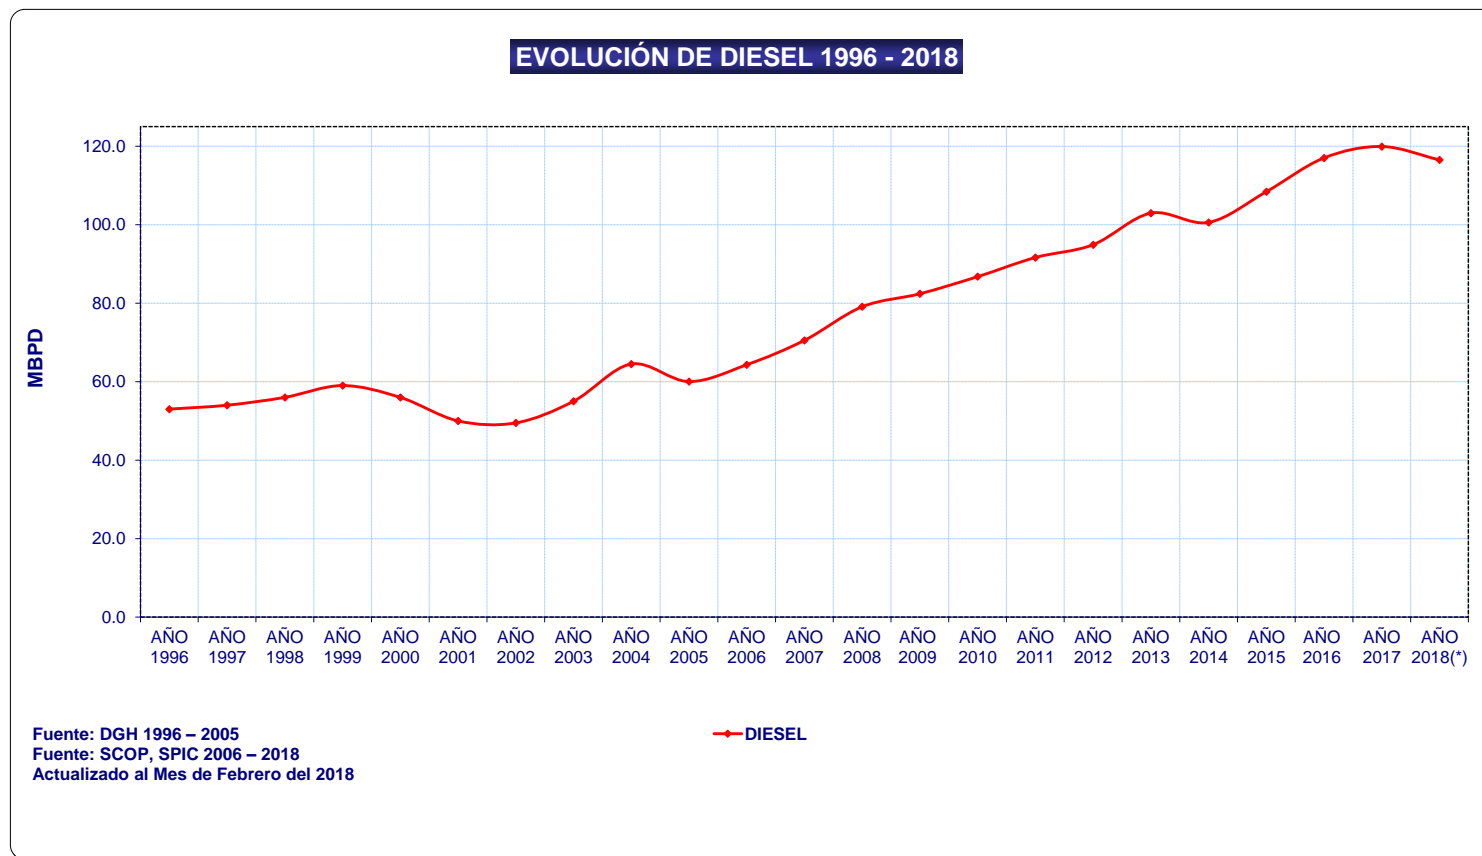

DEMANDA DE DIESEL - POR AÑO

DEMANDA TOTAL DE DIESEL

AÑO	DIESEL
AÑO 1996	53.00
AÑO 1997	54.00
AÑO 1998	56.00
AÑO 1999	59.00
AÑO 2000	56.00
AÑO 2001	50.00
AÑO 2002	49.50
AÑO 2003	55.00
AÑO 2004	64.50
AÑO 2005	60.02
AÑO 2006	64.31
AÑO 2007	70.53
AÑO 2008	79.09
AÑO 2009	82.40
AÑO 2010	86.76
AÑO 2011	91.64
AÑO 2012	94.90
AÑO 2013	102.95
AÑO 2014	100.59
AÑO 2015	108.41
AÑO 2016	117.02
AÑO 2017	119.93
AÑO 2018(*)	116.52

(*) Actualizado a FEBRERO 2018

Unidad: Miles de Barriles/Día

Fuente: Datos del SCOP, SPIC OSINERGMIN - PERÚ